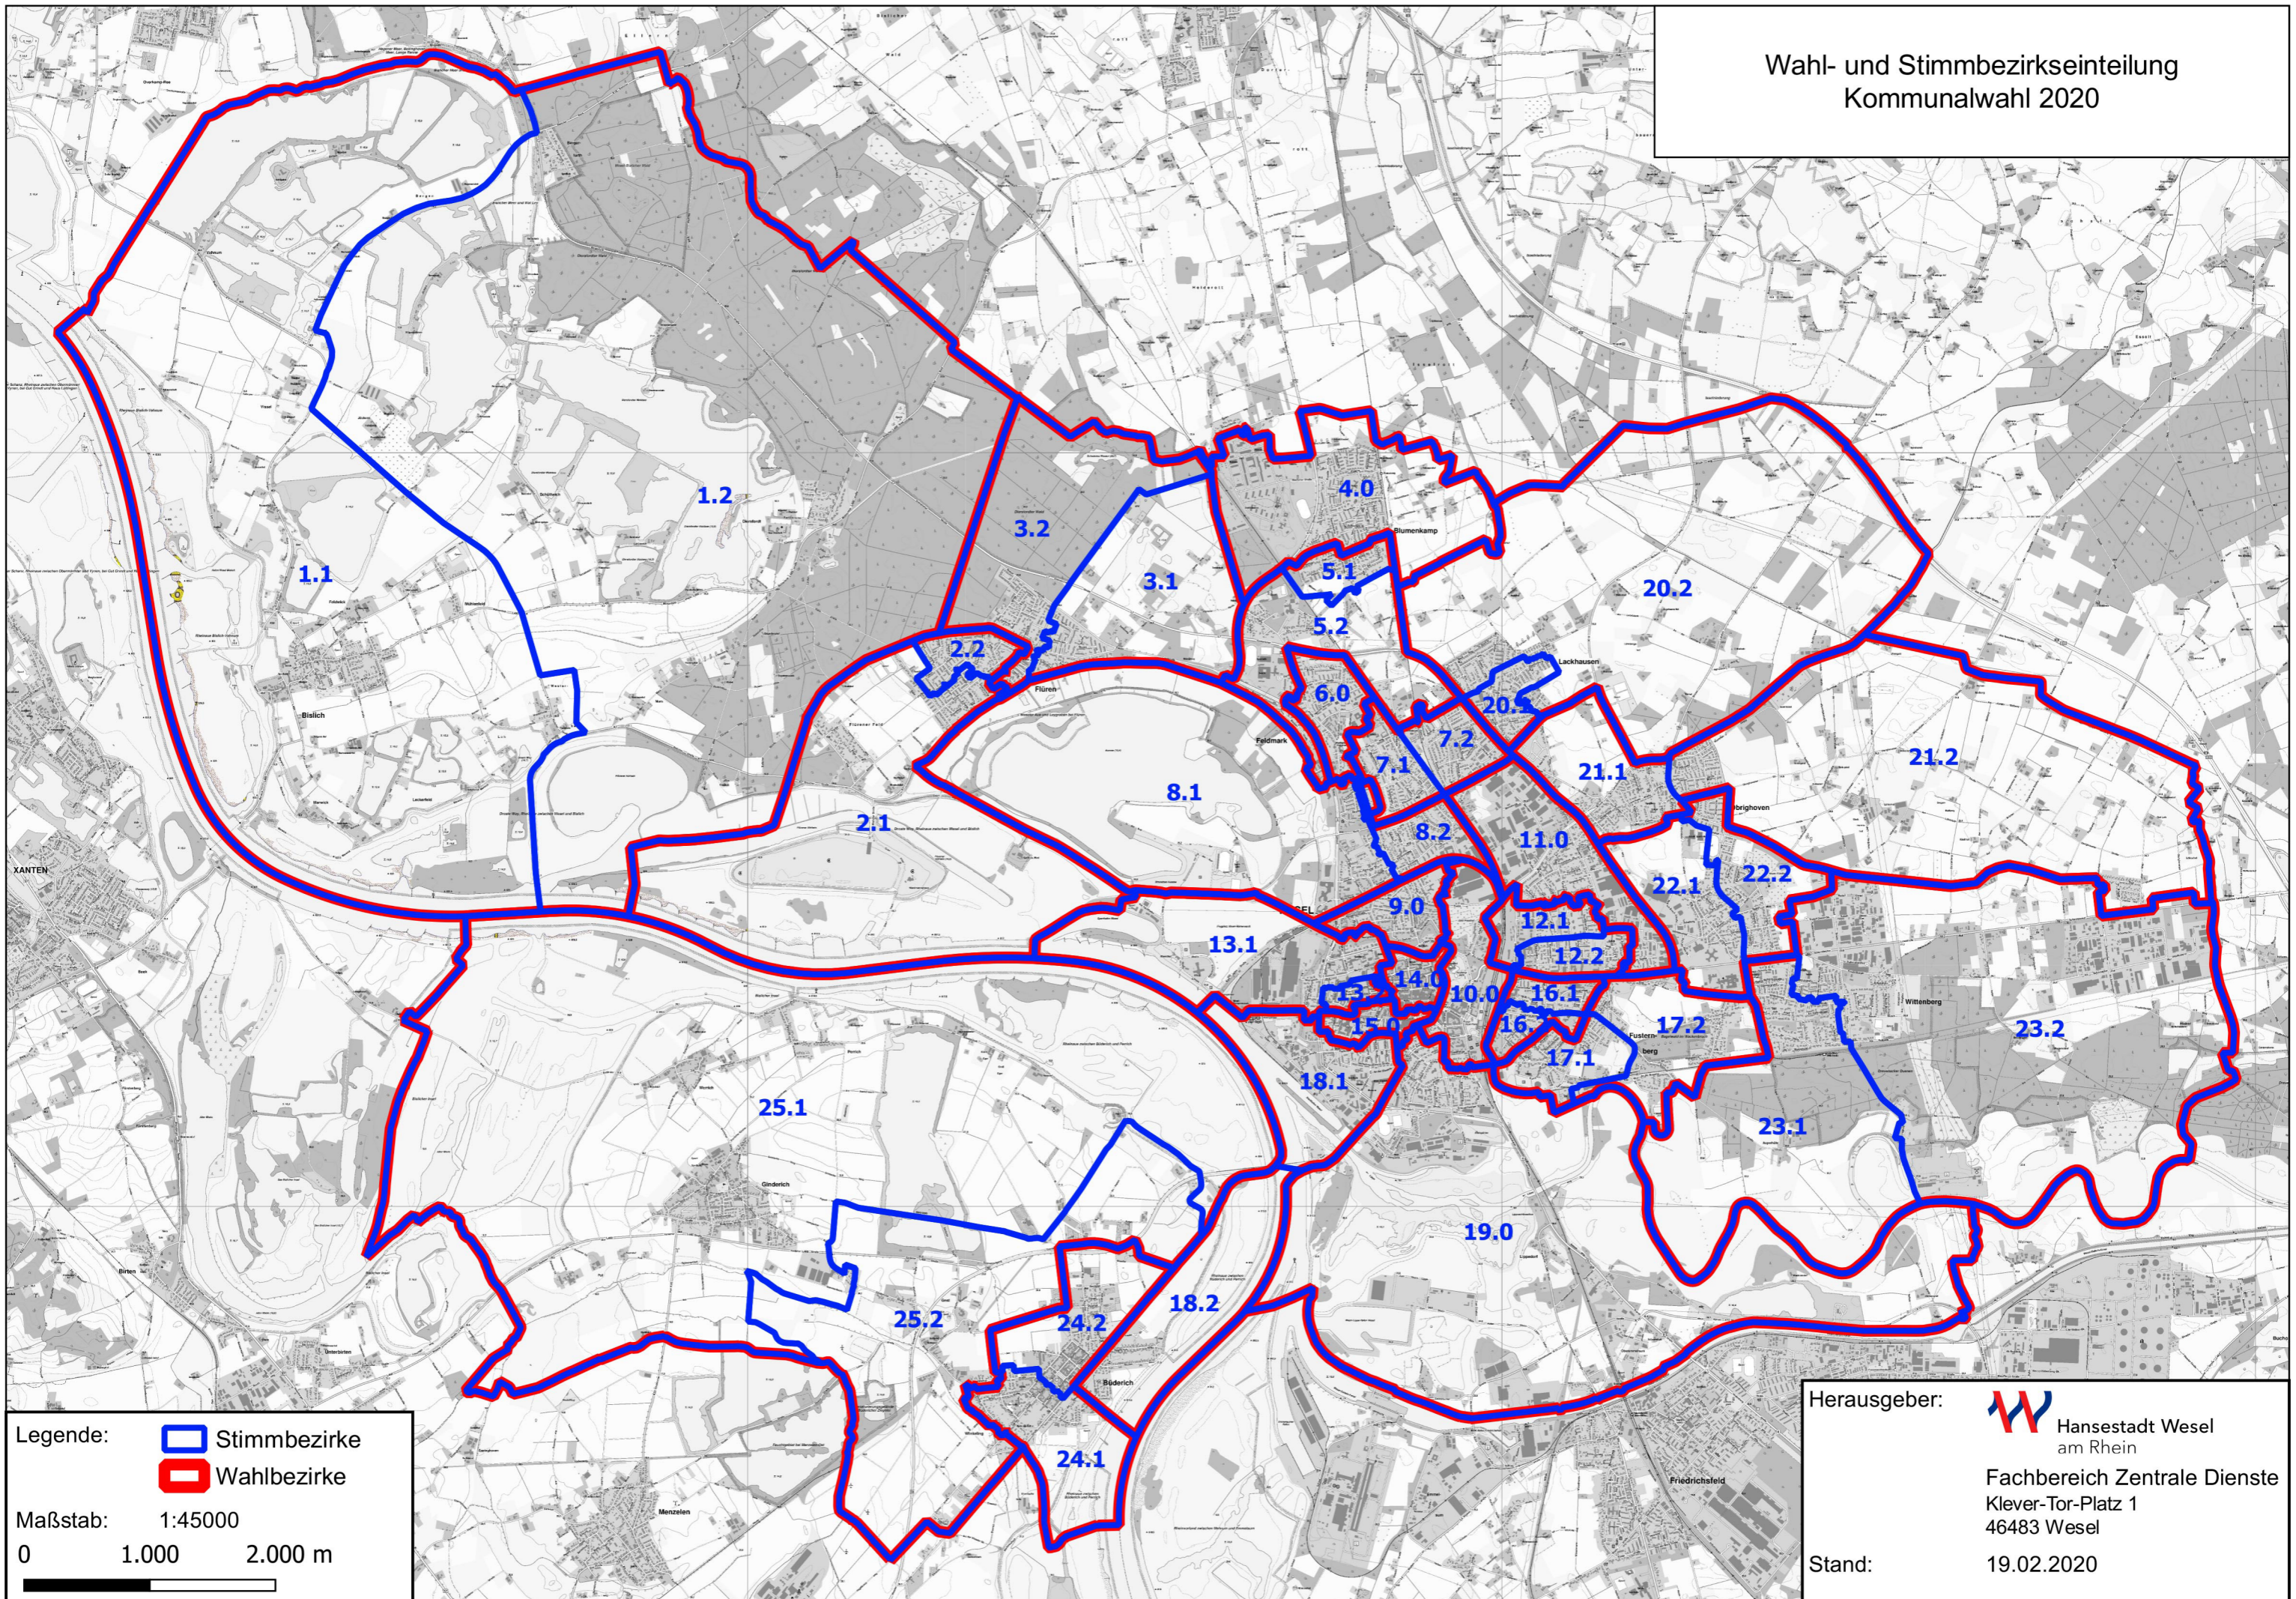

Wahl- und Stimmbezirkseinteilung
Kommunalwahl 2020

Legende:  Stimmbezirke
 Wahlbezirke

Maßstab: 1:45000
0 1.000 2.000 m

Herausgeber:  Hansesstadt Wesel
am Rhein
Fachbereich Zentrale Dienste
Klever-Tor-Platz 1
46483 Wesel

Stand: 19.02.2020