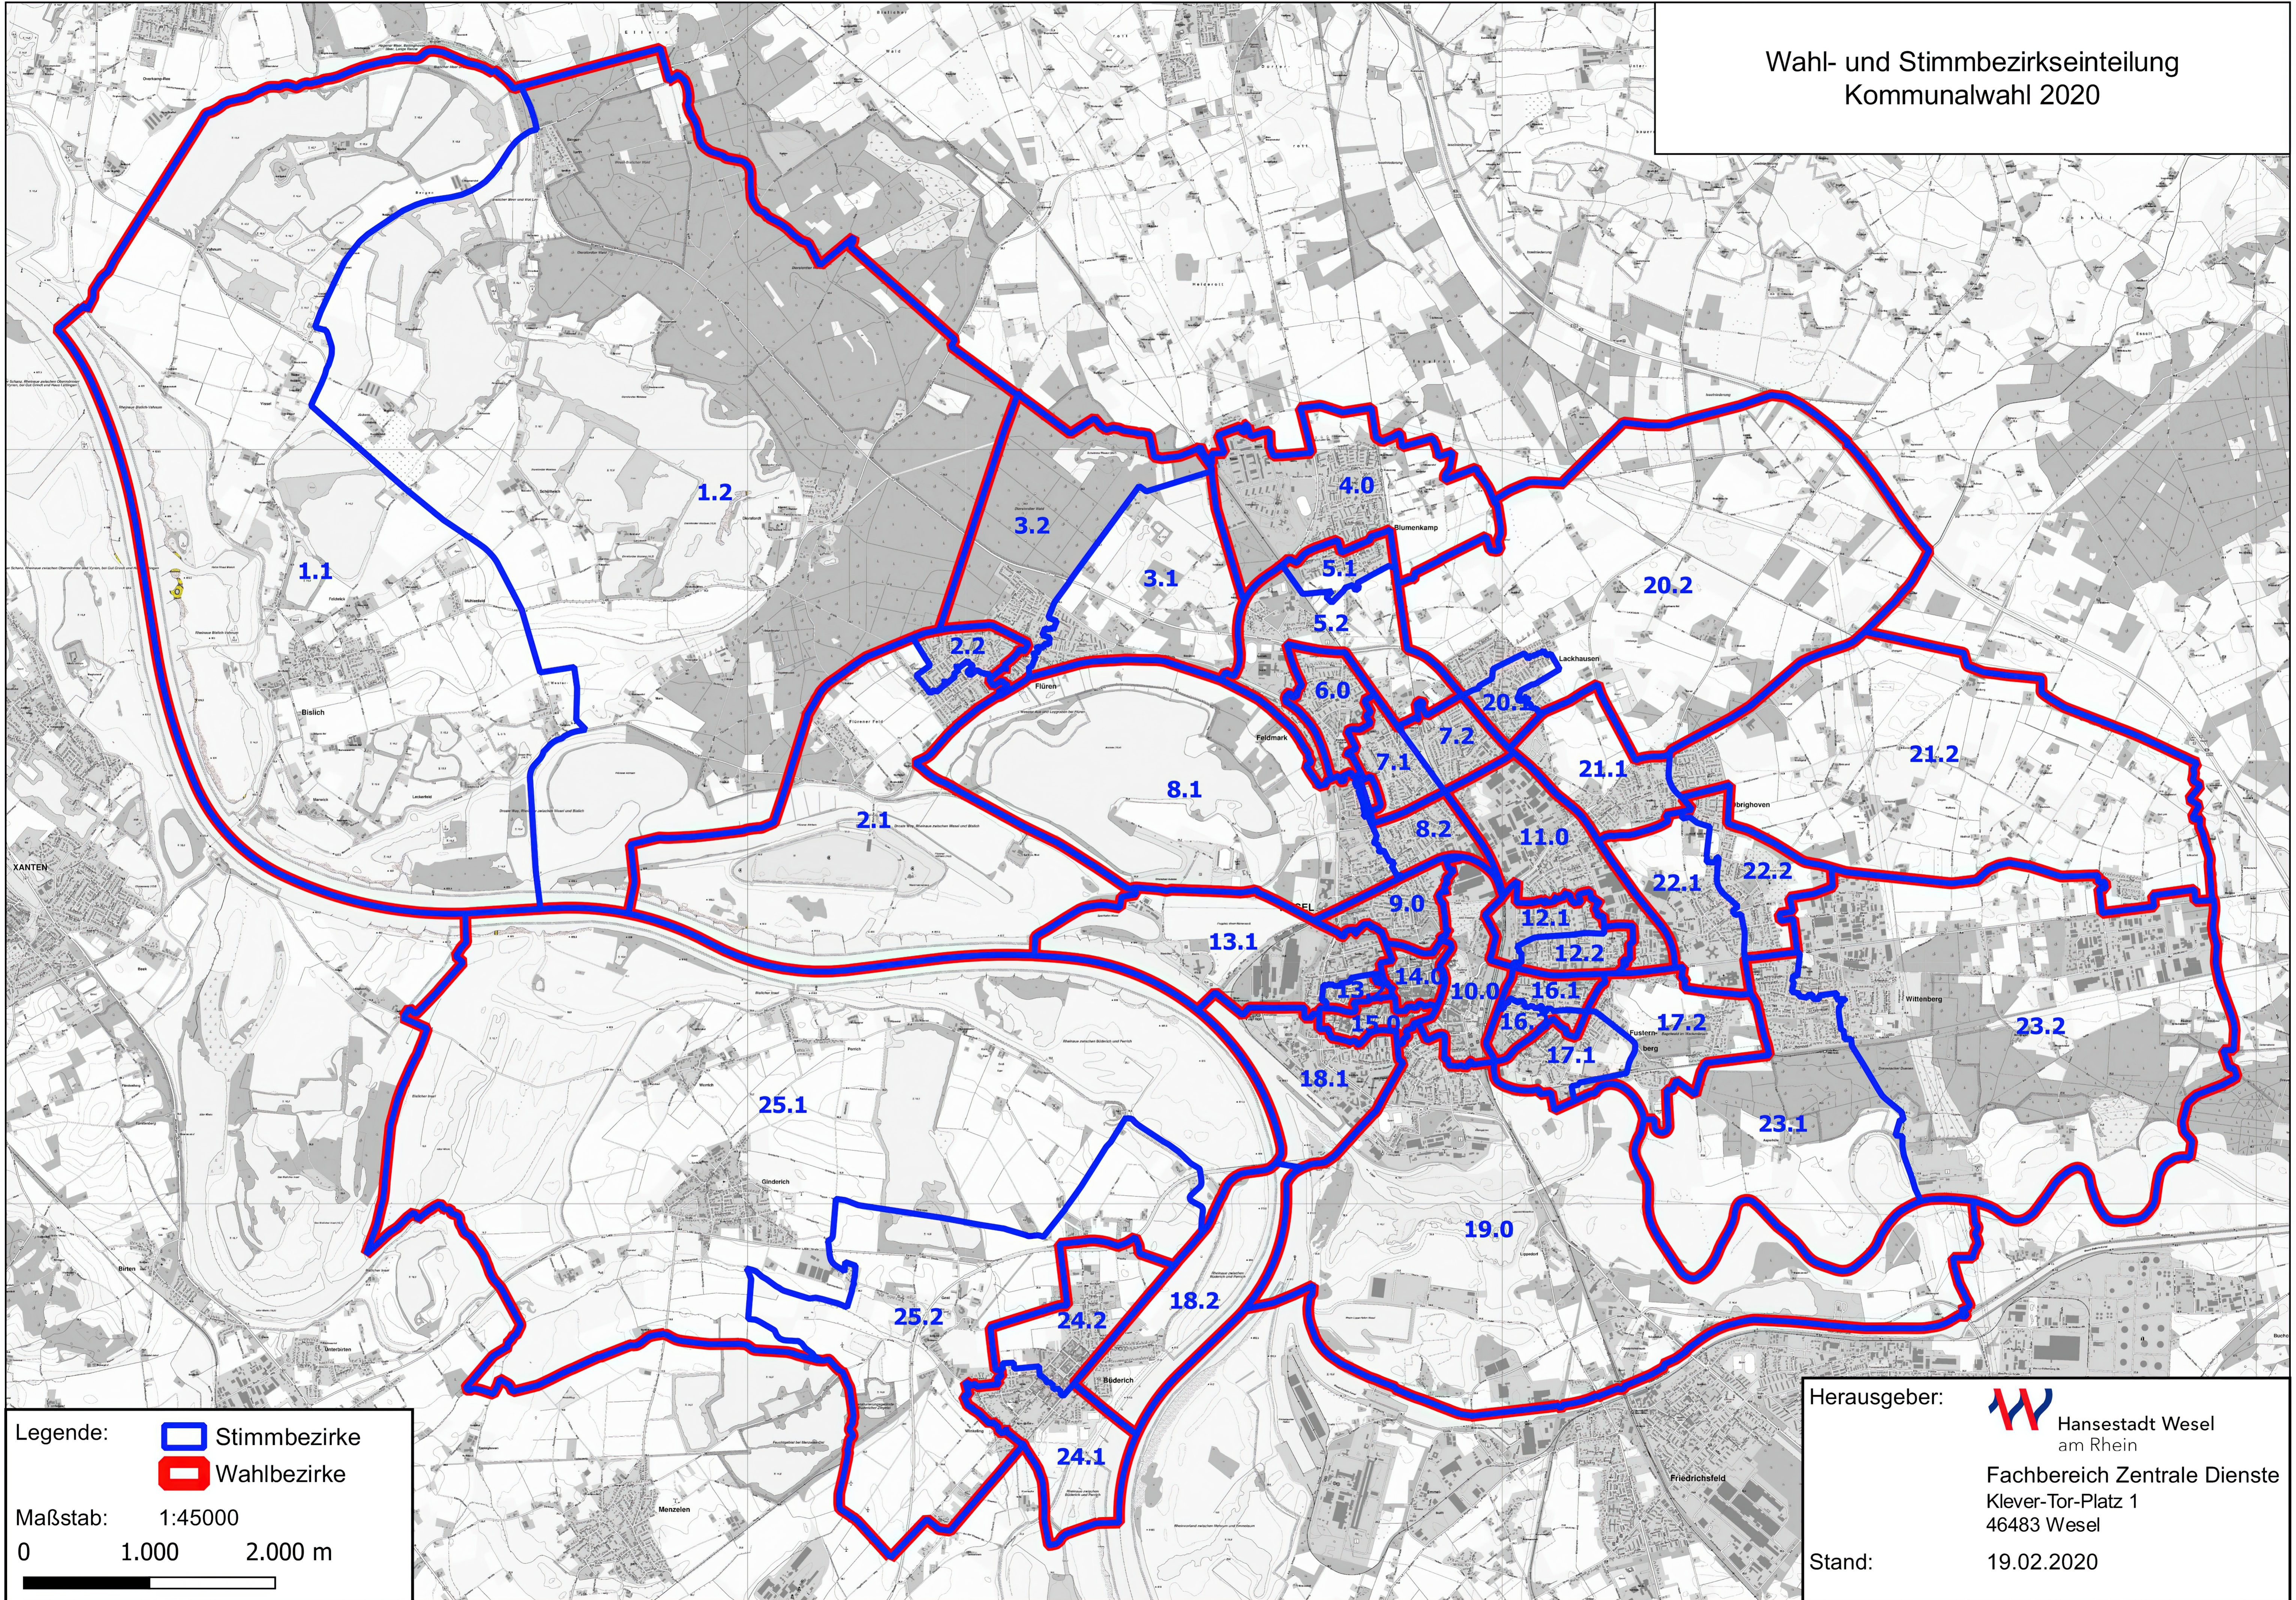

Wahl- und Stimmbezirkseinteilung
Kommunalwahl 2020

Legende:  Stimmbezirke
 Wahlbezirke

Maßstab: 1:45000
0 1.000 2.000 m

Herausgeber:  Hansesstadt Wesel
am Rhein
Fachbereich Zentrale Dienste
Klever-Tor-Platz 1
46483 Wesel

Stand: 19.02.2020