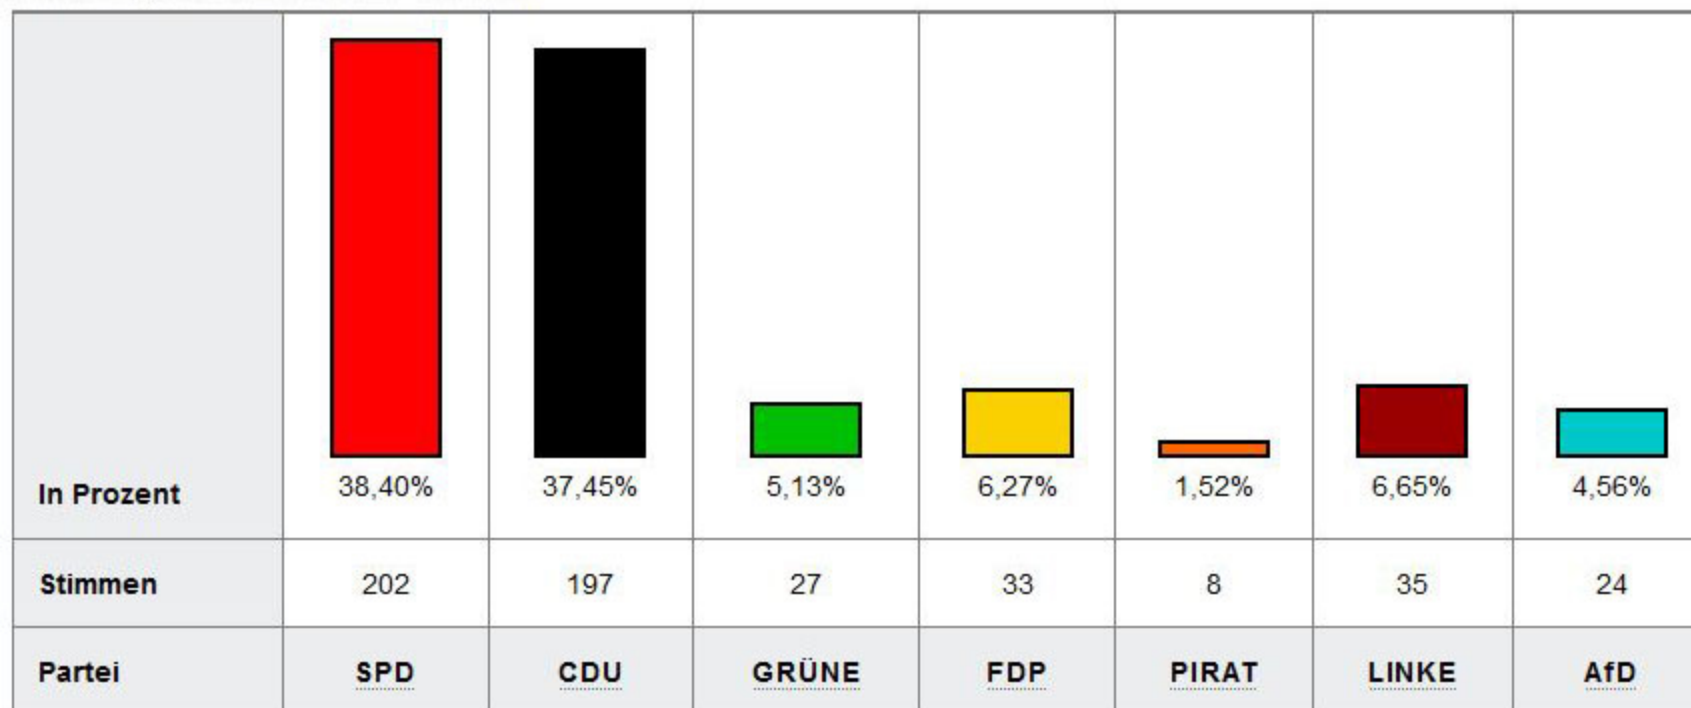

6.0 Konrad-Duden-Realschule

Erststimmen

Auszählungsstand: 14.05.2017 21:07 Uhr

2017

7.1 Gem.-Grundschule Feldmark

Erststimmen

Auszählungsstand: 14.05.2017 19:21 Uhr

7.2 Gem.-Grundschule Feldmark

Erststimmen

Auszählungsstand: 14.05.2017 19:08 Uhr

6.0 Konrad-Duden-Realschule

Erststimmen [\[Zweitstimmen anzeigen\]](#)

Amtliches Endergebnis

Auszählungsstand: 15.05.2022 19:43 Uhr

2022

7.1 Gemeinschafts-Grundschule Feldmark