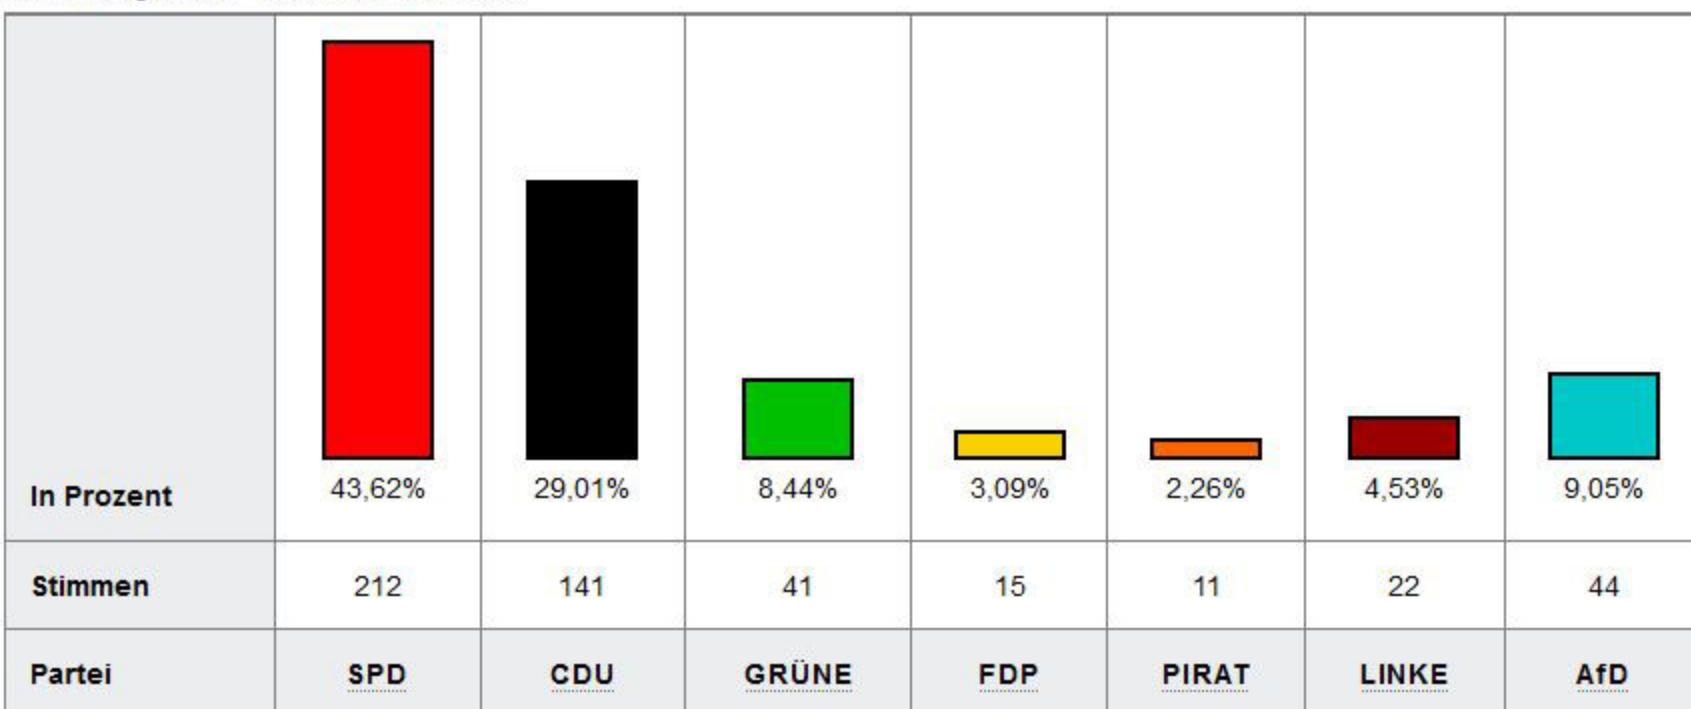

6.0 Konrad-Duden-Realschule

Erststimmen

Auszählungsstand: 14.05.2017 21:07 Uhr

2017

7.1 Gem.-Grundschule Feldmark

Erststimmen

Auszählungsstand: 14.05.2017 19:21 Uhr

7.2 Gem.-Grundschule Feldmark

Erststimmen

Auszählungsstand: 14.05.2017 19:08 Uhr

6.0 Konrad-Duden-Realschule

Erststimmen [\[Zweitstimmen anzeigen\]](#)

Amtliches Endergebnis

Auszählungsstand: 15.05.2022 19:43 Uhr

2022

7.1 Gemeinschafts-Grundschule Feldmark