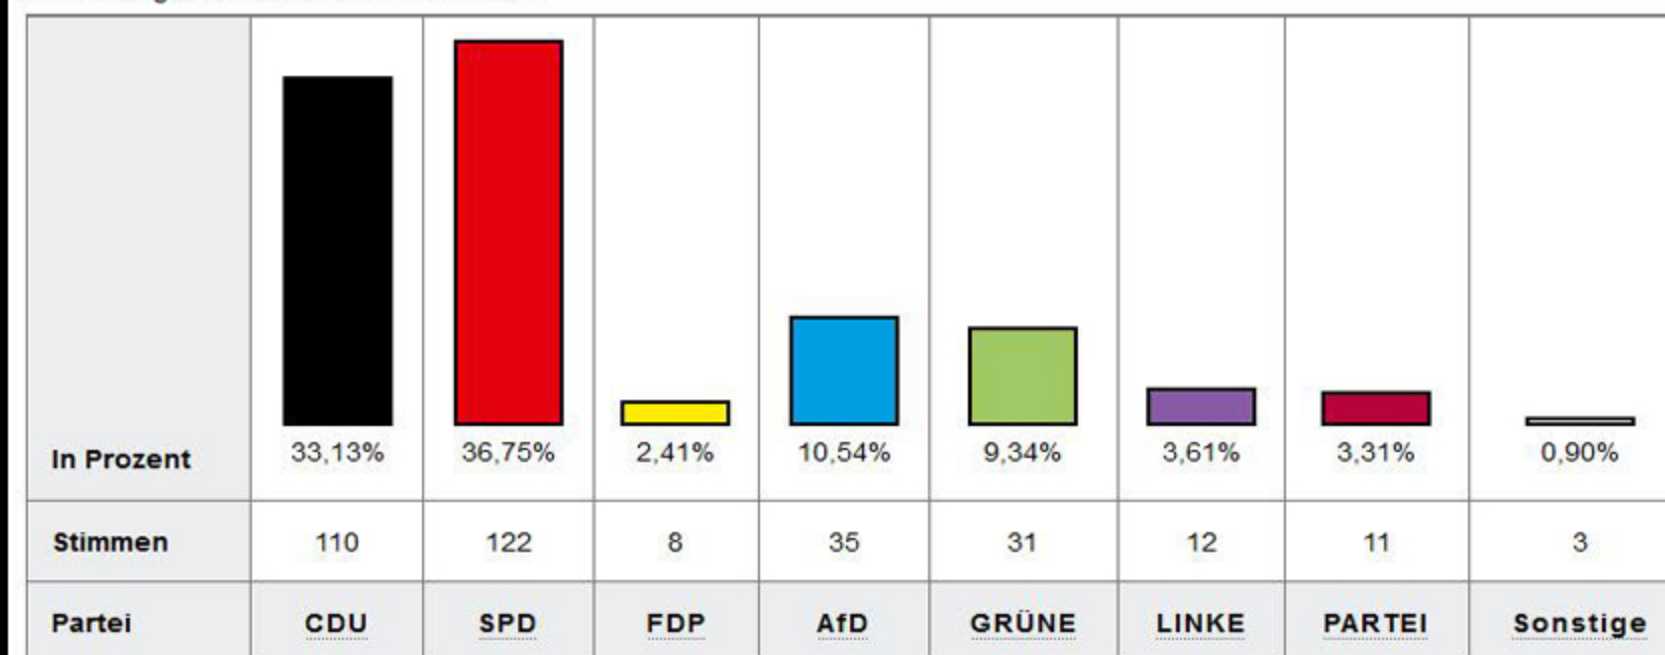

Erststimmen

Auszählungsstand: 14.05.2017 19:08 Uhr

6.0 Konrad-Duden-Realschule

Erststimmen [\[Zweitstimmen anzeigen\]](#)

Amtliches Endergebnis

Auszählungsstand: 15.05.2022 19:43 Uhr

2022

7.1 Gemeinschafts-Grundschule Feldmark

Erststimmen [\[Zweitstimmen anzeigen\]](#)

Amtliches Endergebnis

Auszählungsstand: 15.05.2022 19:13 Uhr

7.2 Gemeinschafts-Grundschule Feldmark

Erststimmen [\[Zweitstimmen anzeigen\]](#)

Amtliches Endergebnis