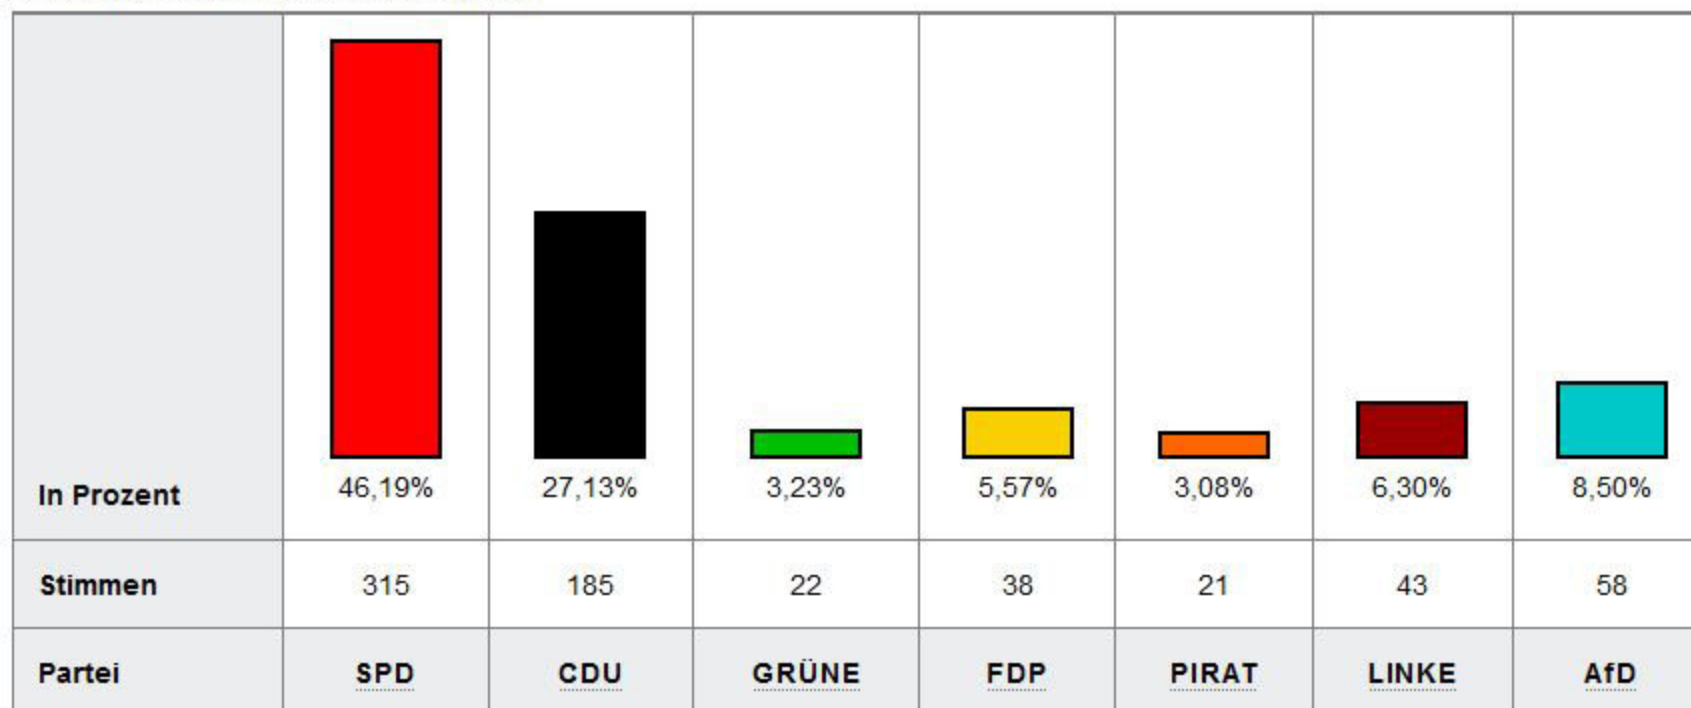

6.0 Konrad-Duden-Realschule

Erststimmen

Auszählungsstand: 14.05.2017 21:07 Uhr

2017

7.1 Gem.-Grundschule Feldmark

Erststimmen

Auszählungsstand: 14.05.2017 19:21 Uhr

7.2 Gem.-Grundschule Feldmark

Erststimmen

Auszählungsstand: 14.05.2017 19:08 Uhr

6.0 Konrad-Duden-Realschule

Erststimmen [\[Zweitstimmen anzeigen\]](#)

Amtliches Endergebnis

Auszählungsstand: 15.05.2022 19:43 Uhr

2022

7.1 Gemeinschafts-Grundschule Feldmark