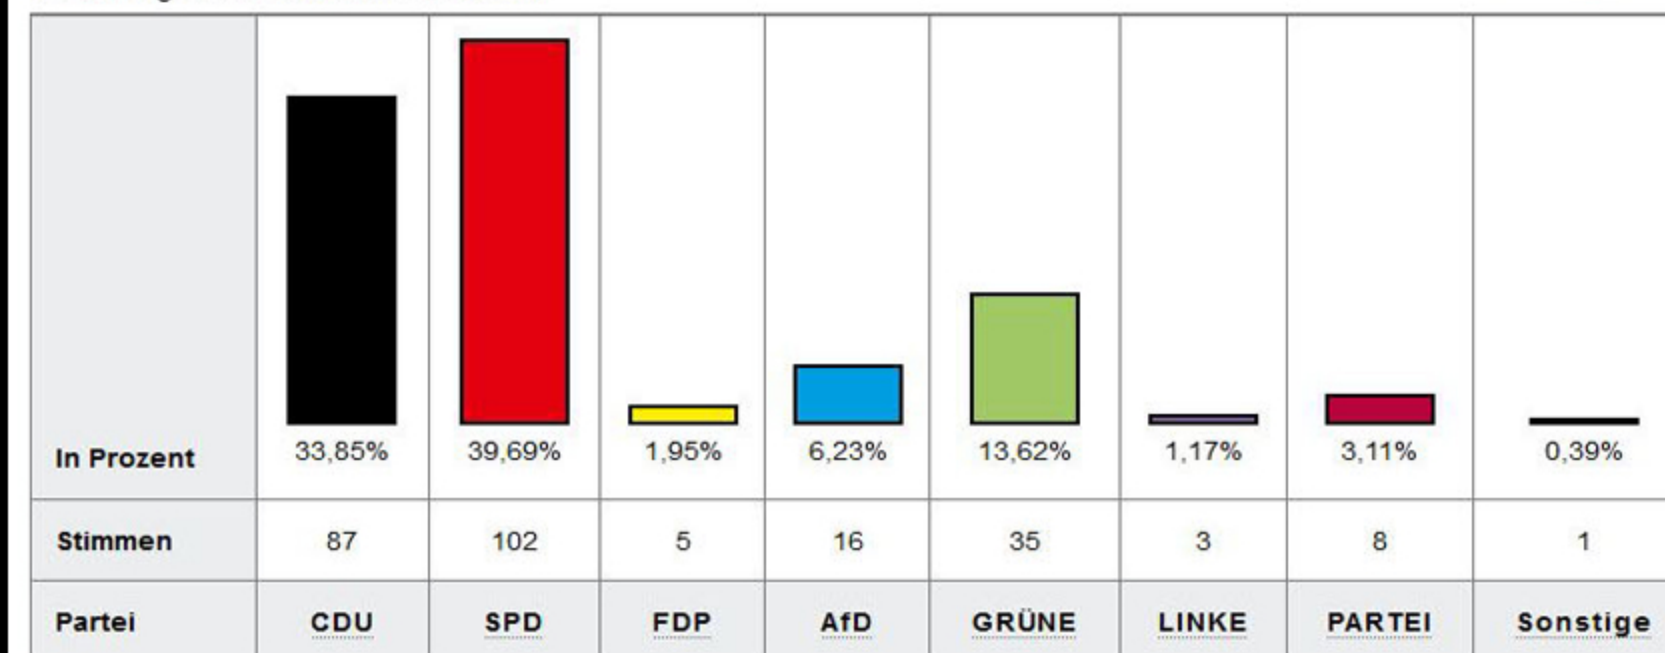

Erststimmen

Auszählungsstand: 14.05.2017 19:08 Uhr

6.0 Konrad-Duden-Realschule

Erststimmen [\[Zweitstimmen anzeigen\]](#)

Amtliches Endergebnis

Auszählungsstand: 15.05.2022 19:43 Uhr

2022

7.1 Gemeinschafts-Grundschule Feldmark

Erststimmen [\[Zweitstimmen anzeigen\]](#)

Amtliches Endergebnis

Auszählungsstand: 15.05.2022 19:13 Uhr

7.2 Gemeinschafts-Grundschule Feldmark

Erststimmen [\[Zweitstimmen anzeigen\]](#)

Amtliches Endergebnis